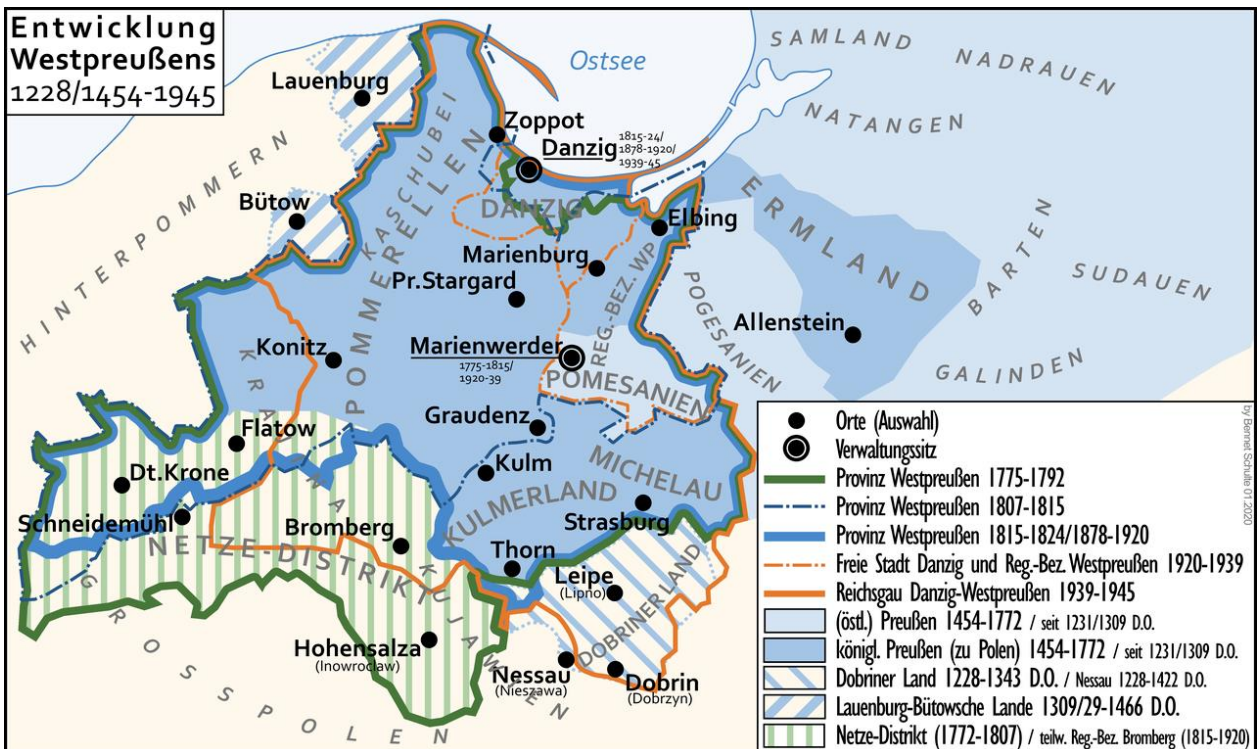

Hellgrau: Herzoglich Preußen. Farbige: Königlich Preußen mit seinen Woiwodschaften als Teil Polen-Litauens.

Beide Karten dieser Seite aus: WIKIPEDIA, aufgerufen am 04.03.2021, 09:50 Uhr:

<https://de.wikipedia.org/wiki/Westpreu%C3%9Fen#/media/Datei:Entwicklung%CC%A0Westpreussen.png>

Entwicklung Westpreußens 1228/1454–1945.